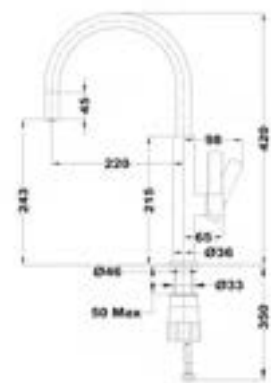

Variante
DLV 98660 ST TOS

Art. nr.
112930033

Adviesprijs
€ 1.139,00

Variante
DIAMOND RS15 1B

Art. nr.
115000076 (Grijs glas)

Adviesprijs
€ 789,00

Variante
FOT 995

Art. nr.
116030046 (Chroom/Grijs)

Adviesprijs
€ 219,00