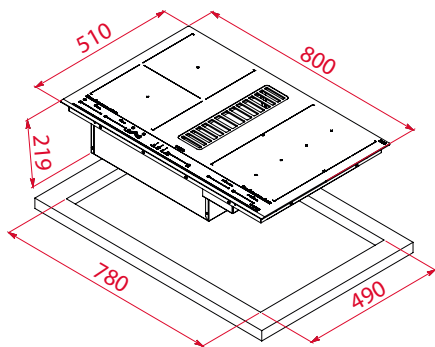

Afmetingen van het toestel

Breedte 800 mm Diepte 510 mm Hoogte 219 mm

Variante	Art. nr.	Adviesprijs
AFF 87601 MST BK	112730000 (Facet)	€ 3.499,00