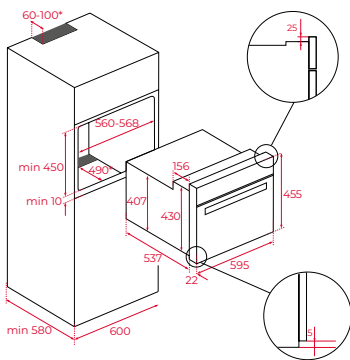

Afmetingen van het toestel

Hoogte 455 mm **Breedte** 595 mm **Diepte** 411 mm

Afmetingen van het toestel

Hoogte 455 mm **Breedte** 590 mm **Diepte** 557 mm

Afmetingen van het toestel

Hoogte 455 mm **Breedte** 595 mm **Diepte** 559 mm

Afmetingen van het toestel

Hoogte 455 mm Breedte 595 mm Diepte 559 mm

Variante
HLC 8406 BK

Art. nr.
111130009

Adviesprijs
€ 849,00

Afmetingen van het toestel

Hoogte 455 mm Breedte 595 mm Diepte 559 mm

Variante
HLC 8470 SC BK