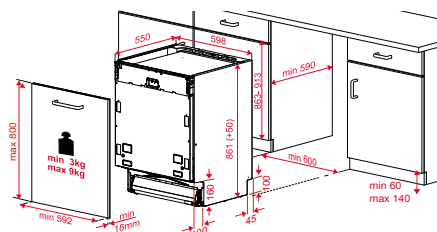

Afmetingen van het toestel

Hoogte 861 mm Breedte 598 mm Diepte 550 mm

Variante
DFI 46950 XL

Art. nr.
114270002

Adviesprijs
€ 879,00

TOTAL DFI 46700

Volledig geïntegreerde vaatwasser, 60 cm Uitvoering

- Elektronische bediening met wit LED-display
- 7 Spoelprogramma's
- 5 Reinigingstemperaturen
- Speciaal programma's: Mini30, 1 uur, AutoClean
- Speciale functies: Halve belading programma, Express program, Power, Extra droog

Uitrusting

- Capaciteit 14 standaard couverts
- AquaStop
- SmartSensor
- MultiCleanerSensor
- Roestvrijstalen bodemplaat

Bedieningscomfort

- Starttijd voorselectie 1-24h
- In hoogte verstelbare bovenkorf (3 niveaus)
- Onderste korf FlexiSet 4
- Geschikt voor inbouw op hoogte
- Elektronisch display voor het bijvullen van zout en spoelglansmiddel

Technische gegevens

- Energie-efficiëntie klasse E
- Geluidsniveau: 46 db
- Waterverbruik: 9,5 l