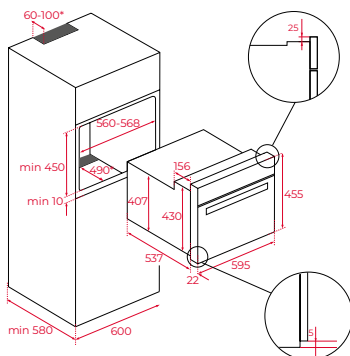

Afmetingen van het toestel

Hoogte 455 mm Breedte 595 mm Diepte 559 mm

Variante MLC 8440 BK **Art. nr.** 111160003 **Adviesprijs** € 1.299,00