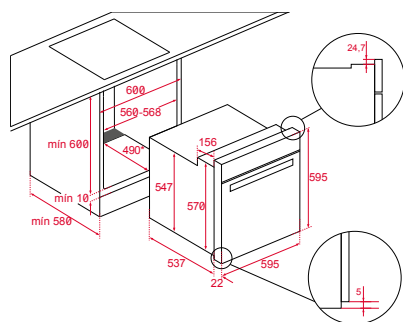

Voor meer informatie zie hoofdstuk technische gegevens

Afmetingen van het toestel

Hoogte 595 mm Breedte 595 mm Diepte 559 mm

Variante
HSB 625 E1

Art. nr.
111270000

Adviesprijs
€ 703,00

Afmetingen van het toestel