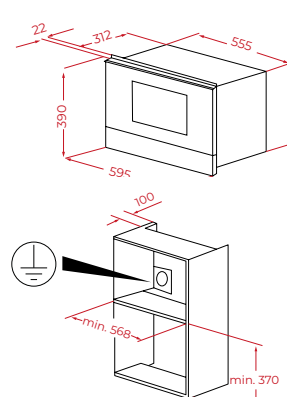

Technische gegevens

- Past ook in bovenkasten met een diepte van 325 mm

Afmetingen van het toestel

Hoogte 390 mm Breedte 595 mm Diepte 334 mm

Variante ML 82-G1 BIS L **Art. nr.** 112030009 **Adviesprijs** € 999,00