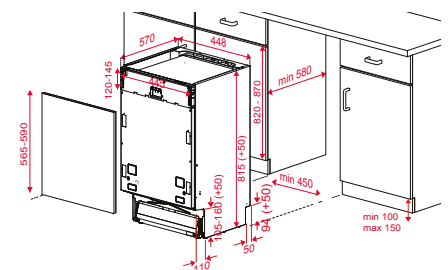

Afmetingen van het toestel

Hoogte 815 mm Breedte 448 mm Diepte 570 mm

Variante
DSI 44700

Art. nr.
114310002

Adviesprijs
€ 679,00