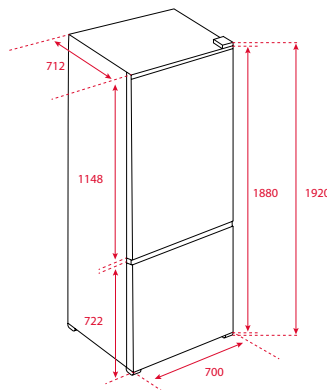

Afmetingen van het toestel

Hoogte 1920 mm Breedte 700 mm Diepte 712 mm