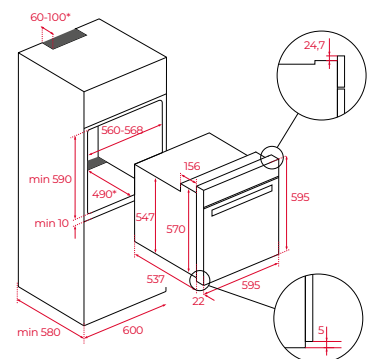

Toebehoren

- 1 Universeel blik
- 1 Bakrooster

Afmetingen van het toestel

Hoogte 595 mm Breedte 595 mm Diepte 559 mm

Variante HLB 840 P
Art. nr. 41566010
Adviesprijs € 1.013,00

MAESTRO HLB 840

Inbouw bakoven