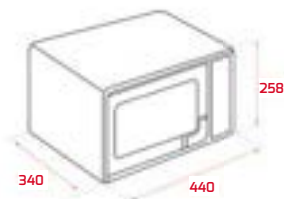

Hoogte 390 mm Breedte 595 mm Diepte 325 mm

Afmetingen van het toestel

Hoogte 258 mm Breedte 440 mm Diepte 340 mm

Variante
MS 620 BIS

Art. nr.
40584010

Adviesprijs
€ 506,00

Variante
MWE 225 G

Art. nr.
40590470