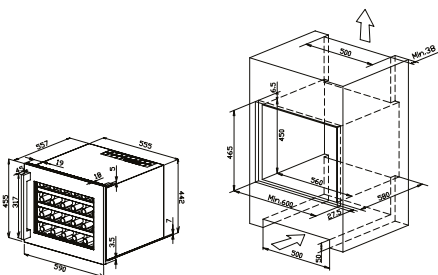

Technische gegevens:

- Bruto inhoud: 100 liter
- Netto inhoud: 83 liter

Afmetingen van het toestel

Hoogte 455 Breedte 590 mm Diepte 557 mm

Afmetingen van het toestel

Hoogte 1.256 mm Breedte 475 mm Diepte 476 mm