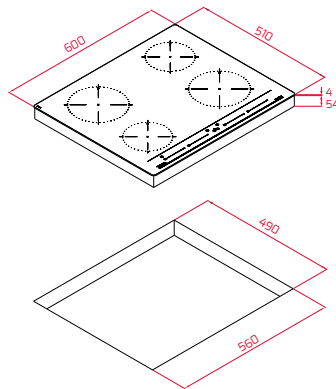

Laat minimaal 20 mm onder de kookplaat en zorg voor voldoende ventilatie.

Afmetingen van het toestel

Breedte 606 (IZC 600) mm Diepte 516 (IZC 510) mm Hoogte 53 mm

Afmetingen van het toestel

Breedte 600 mm Diepte 510 mm Hoogte 58 mm