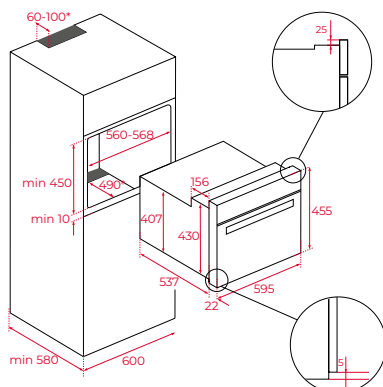

- Past ook in bovenkasten met een diepte van 325 mm

Afmetingen van het toestel

Hoogte 455 mm Breedte 595 mm Diepte 559 mm

Variante
MLC 844

Art. nr.
40584400

Adviesprijs
€ 1.099,00

Afmetingen van het toestel