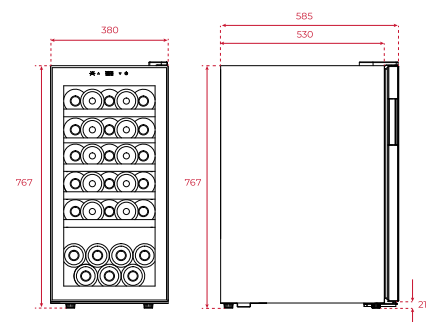

Afmetingen van het toestel

Hoogte 767 mm Breedte 380 mm Diepte 585 mm

Variante RVI 10024 GBK
Art. nr. 113600009
Adviesprijs € 1.599,00

Variante RVF 10051
Art. nr. 113610002
Adviesprijs € 1.137,00

Variante RVF 10032
Art. nr. 113610001
Adviesprijs € 827,00