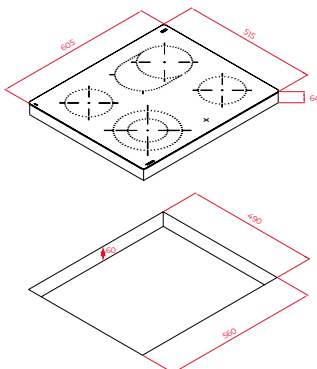

Afmetingen van het toestel

Breedte 605 mm Diepte 515 mm Hoogte 64 mm

Variante TTB 64320 PLV BK
Art. nr. 112540008
Adviesprijs € 589,00