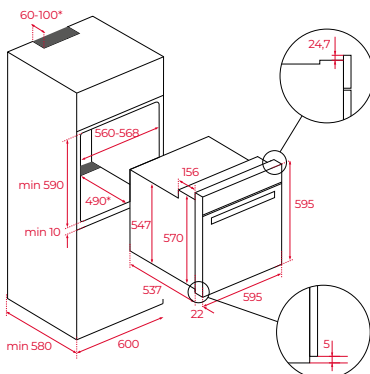

Toebehoren

- 1 gietijzeren grillrooster, 1 Universeel blik, 1 Bakrooster
- Professioneel Steakmes van 21 cm
- Grill handschoen

Afmetingen van het toestel

Hoogte 595 mm Breedte 595 mm Diepte 559 mm

Variante SteakMaster BK
Art. nr. 111000036
Adviesprijs € 1.945,00