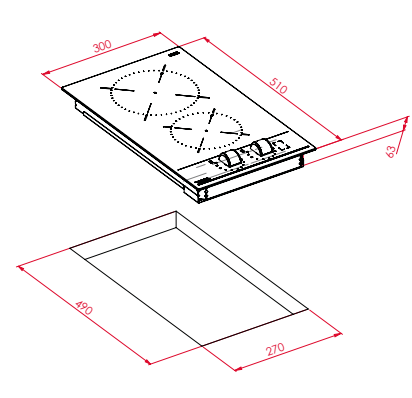

Afmetingen van het toestel

Breedte 300 mm Diepte 510 mm Hoogte 58 mm

Variante TZC 32320 TTC BK **Art. nr.** 112540002 (Facet) **Adviesprijs** € 392,00

Afmetingen van het toestel

Breedte 300 mm Diepte 510 mm Hoogte 63 mm