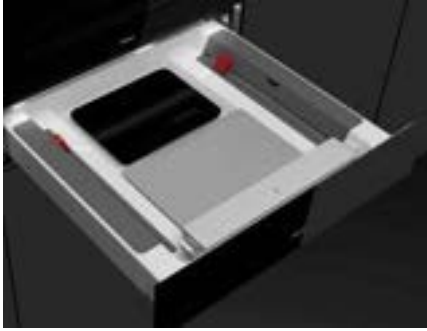

URBAN COLORS NIGHT RIVER BLACK

MAESTRO VS 1520 GS

Inbouw vacuümlade

- Ideaal als aanvulling op een compact apparaat van 45 cm voor installatie in een nis van 60 cm hoog

Uitvoering

- Vacumeren
- Wegen

Onderhoudsgemak

- Vingerafdrukbestendig (oppervlaktebescherming tegen vingerafdrucken)

Bedieningscomfort

- Push-Pull-Systeem
- 2 compartimenten met snijder (aluminiumfolie/kunststoffolie)

Toebehoren

- Keukenweegschaal

Technische gegevens

- Maximaal nominaal vermogen: 115 W
- 220-240V - 50Hz

MAESTRO CP0 15 GS

Inbouw warmhoudlade

- Ideaal als aanvulling op een compact apparaat van 45 cm voor installatie in een nis van 60 cm hoog

Uitvoering

- Capaciteit: servies voor 6 personen (max. 25 kg)
- Temperatuurknop binnenin
- Thermostaat 30 - 80°C

Onderhoudsgemak

- Vingerafdrukbestendig (oppervlaktebescherming tegen vingerafdrucken)

Bedieningscomfort

- Push-Pull-Systeem

Toebehoren

- 1 Antislipmat

MAESTRO DLV 98660 BK TOS

Afzuigkap hoofdvrij 90 cm

- Wandmontage

Uitrusting

- EcoPower Motor
- Telescopische schacht
- Randafzuiging
- Afzuigcapaciteit min. 290 m³/h - max. 696 m³/h Afvoerluchtwerking
- Recirculatie mogelijk (buisafwerking of telescopische schacht)
- 1 x LED-strip
- 3-standen vermogensregeling
- Intensief stand
- 2 x Aluminium vetfilter
- Filterverzadigingsindicator
- FreshAir Funktion functie
- Uitschakelvertraging

Bedieningscomfort

- Elektronisch bedieningspaneel met wit display
- Glaspaneelopening met klep

Optionele accessoires

- Recirculatieset met koolfilter voor afzuigkap zonder schacht Art. nr. 113290016 € 52,00
- voor afzuigkap met schacht Art. nr. 113290018 € 140,00
- Voor meer accessoires zie hoofdstuk accessoires