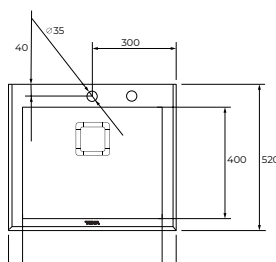

NIEUW

MAESTRO RFD 77825 GBK

French Door Gourmet Koelkast

- Energieklasse: E
- Sensor touch met onafhankelijke temperatuurinstelling (tussen -2°C en +3°C)
- LongLife No Frost

Koelkast:

- Inverter Kompressor Technologie
- IonClean – voor geurneutralisatieGourmet box met telescopische geleiders en softclose
- 2 x VitaCare Box
- Super Cool Functie

Diepvries:

- **** Diepvriescapaciteit
- verwijderbare vriesladen voor eenvoudiger schoonmaken
- Super Freeze Functie

Technische gegevens:

- Bruto inhoud: 516 liter
- Nuttige inhoud (Koelkast): 272 liter
- Nuttige inhoud (Gourmet Box): 75 liter
- Nuttige inhoud (Diepvries): 169 liter

Afmetingen van het toestel

Hoogte 1898 mm **Breedte** 833 mm **Diepte** 661 mm

NIEUW

MAESTRO DIAMOND RS15 1B

- PureLine glazen opbouwspoeibak met 18/10 roestvrij stalen schaal
- 1 spoelbak
- Veiligheidsglas met afgeschuinde randen, hoge bestendigheid tegen stoten en thermische schokken
- R15 radius voor eenvoudige reiniging
- 3 1/2" Pop-up (automatische) korfplugset (61001273) met overloop en sifon
- Materiaaldikte 1 mm
- Vierkante SQ-design ontwerp-afvoer afdichting
- SilentSmart, 50 % reductie van het watergeluid
- Spoeibakafmeting LxBxH ca. 500x400x200 mm
- Uitsnede maat LxB ca. 580x500 mm
- Geschikt voor onderkast van 60 cm
- 2 kraangaten

NIEUW

TOTAL FOT 995

- Eenhendelkraan
- Zwenkbare water uitloop
- Antiekalk straalverdeler
- 3/8" flexibele binnenbuis

OPBOUW

Variante RFD 77825 GBK **Art. nr.** 113430046 (zwart glas) **Adviesprijs** € 2.499,00

Variante DIAMOND RS15 1B **Art. nr.** 115000075 (zwart glas) **Adviesprijs** € 789,00

Variante FOT 995 **Art. nr.** 116030023 (Chroom/zwart) **Adviesprijs** € 219,00