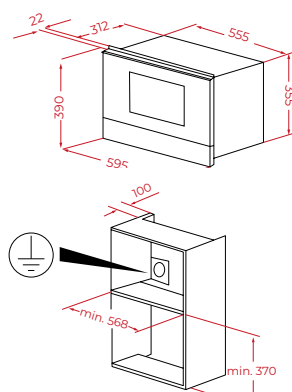

Afmetingen van het toestel

Hoogte 390 mm Breedte 595 mm Diepte 334 mm

Variante
ML 822 BIS L

Art. nr.
40584300

Adviesprijs
€ 951,00