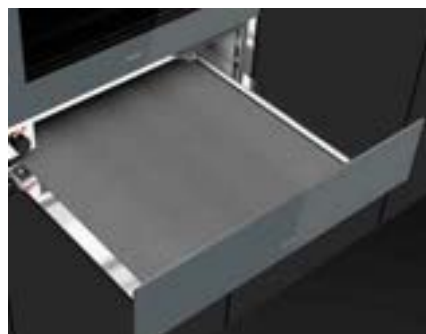

URBAN COLORS STONE GREY

TOTAL IZC 64630 MST ST

Inductiekookplaat 60 cm

Uitvoering

- Voorzijde facet rand
- Sensorbediening „MultiSlider“
- Individuele timer voor elke kookzone
- Power+ stand voor elke zone
- Functies met directe selectie:
- Grillen 200°C, Roosteren 190°C, Frituren 180°C, iQuickBoiling® 100°C, Kookniveau 98°C, Confit 80°C, Warmhoudstand 60°C, Smeltfunctie 48°C
- Pauzestand
- Synchro-functie
- Stop-and-Go-Functie
- Kinderveiligheid
- Warmhoudfunctie

Uitrusting

- 4 kookzones:
  - VL Inductiekookzone ø 150 mm
  - AL Inductiekookzone ø 215 mm
  - VR Inductiekookzone ø 185 mm
  - AR Inductiekookzone ø 185 mm

Laat minimaal 20 mm onder de kookplaat en zorg voor voldoende ventilatie.