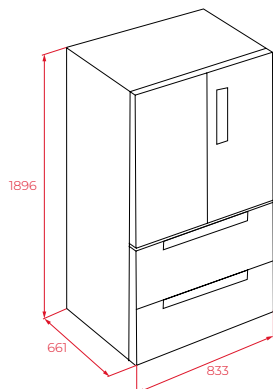

Hoogte 1896 mm Breedte 833 mm Diepte 661 mm

Variante RFD 77825 GBK EU **Art. nr.** 113430046 (Zwart glas) **Adviesprijs** € 2.499,00

Afmetingen van het toestel

Hoogte 1896 mm Breedte 833 mm Diepte 661 mm