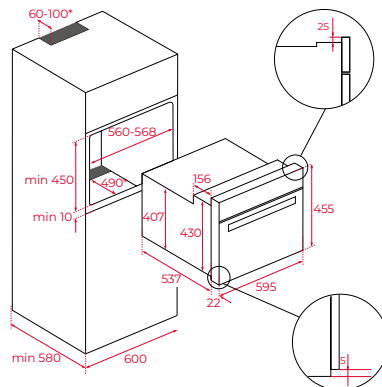

Afmetingen van het toestel

Hoogte 455 mm Breedte 595 mm Diepte 559 mm

Variante
HLC 847 SC

Art. nr.
40589020

Adviesprijs
€ 1.699,00

Afmetingen van het toestel

Hoogte 455 mm Breedte 595 mm Diepte 559 mm

Variante
HLC 847 C