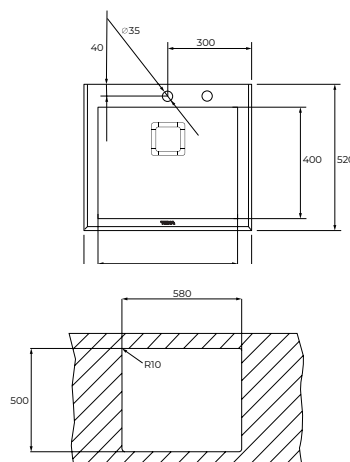

Afmetingen van het toestel

Breedte 900 mm

NIEUW

MAESTRO DIAMOND RS15 1B

- PureLine glazen opbouwspoelbak met 18/10 roestvrij stalen schaal
- 1 spoelbak
- Veiligheidsglas met afgeschuinde randen, hoge bestendigheid tegen stoten en thermische schokken
- R15 radius voor eenvoudige reiniging
- 3 1/2" Pop-up (automatische) korfplugset (61001273) met overloop en sifon
- Materiaaldikte 1 mm
- Vierkante SQ-design ontwerp-afvoer afdichting
- SilentSmart, 50 % reductie van het watergeluid
- Spoelbakafmeting LxBxH ca. 500x400x200 mm
- Uitsnede maat LxB ca. 580x500 mm
- Geschikt voor onderkast van 60 cm
- 2 kraangaten