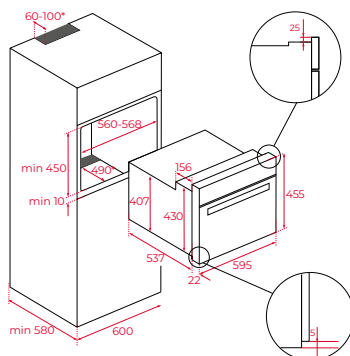

Afmetingen van het toestel

Hoogte 455 mm Breedte 595 mm Diepte 559 mm

Variante
MLC 8440 ST

Art. nr.
111160004

Adviesprijs
€ 1.299,00