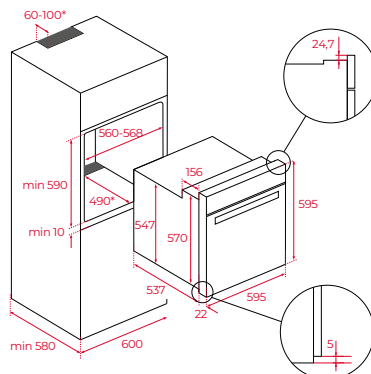

Toebehoren

- 1 Bakblik, 1 Universeel blik
- 1 Bakrooster
- 1 Ovenbaksteen met greep

Afmetingen van het toestel

Hoogte 595 mm Breedte 595 mm Diepte 559 mm

Variante HLB 8510 P BK
Art. nr. 111000046
Adviesprijs € 1.137,00