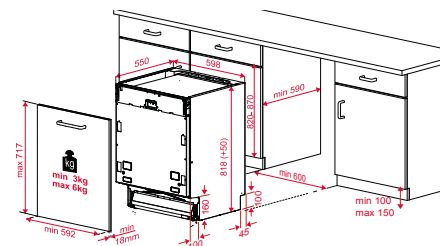

Afmetingen van het toestel

Hoogte 820 mm Breedte 600 mm Diepte 550 mm

Variante
DFI 46700

Art. nr.
114270009

Adviesprijs
€ 699,00