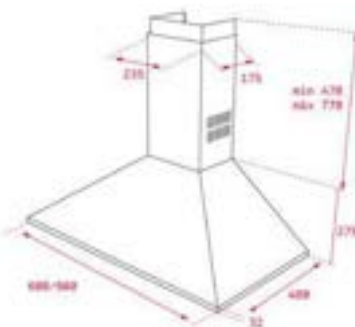

Afmetingen van het toestel

Breedte 900/600 mm

Variante	Art. nr.	Adviesprijs
DBB 90	40460440	€ 309,00
DBB 60	40460400	€ 259,00