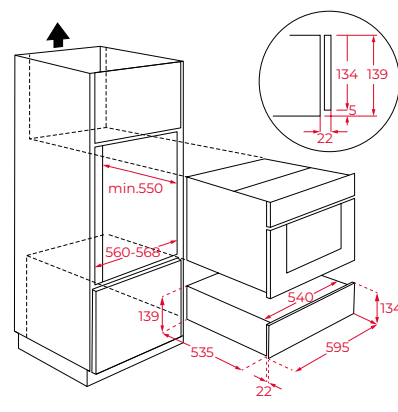

Onderhoudsgemak

- Vingerafdrukbestendig (oppervlaktebescherming tegen vingerafdrukken)

Bedieningscomfort

- Push-Pull-Systeem

Toebehoren

- 1 Antislipmat

Afmetingen van het toestel

Hoogte 139 mm Breedte 595 mm Diepte 557 mm