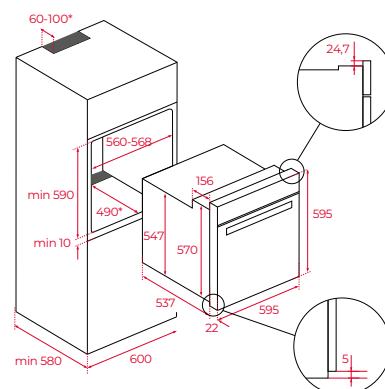

Afmetingen van het toestel

Hoogte 595 mm Breedte 595 mm Diepte 559 mm

Variante
HSB 615

Art. nr.
41560120

Adviesprijs
€ 537,00