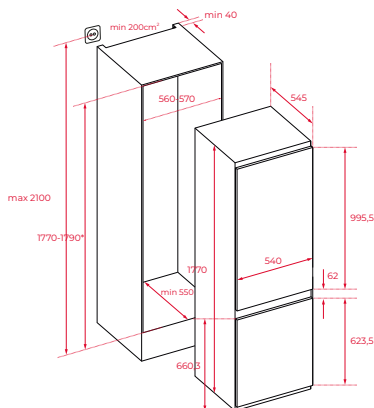

Afmetingen van het toestel

Hoogte 1770 mm Breedte 540 mm Diepte 545 mm

Variante	Art. nr.	Adviesprijs
RBF 73350 FI	113560010	€ 1.427,00