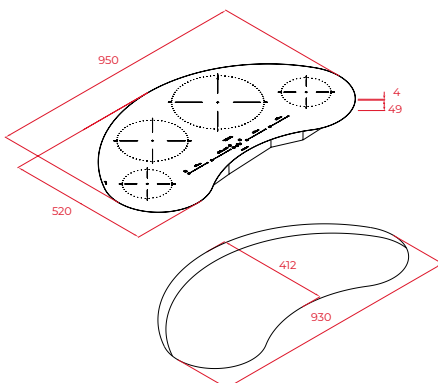

Afmetingen van het toestel

Breedte 950 mm Diepte 520 mm Hoogte 53 mm

Variante IKC 94628 MST BK
Art. nr. 112500054
Adviesprijs € 1.799,00