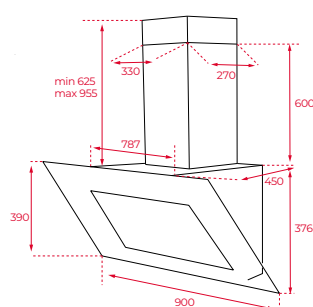

Afmetingen van het toestel

Breedte 900 mm

Variante	Art. nr.	Adviesprijs
DLV 98660 BK T05	112930029	€ 1.029,00