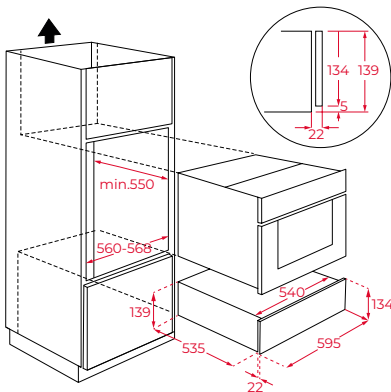

Onderhoudsgemak

- Vingerafdrukbestendig (oppervlaktebescherming tegen vingerafdrukken)

Bedieningscomfort

- Push-Pull-Systeem

Toebehoren

- 1 Antislipmat

Afmetingen van het toestel

Hoogte 139 mm Breedte 595 mm Diepte 557 mm