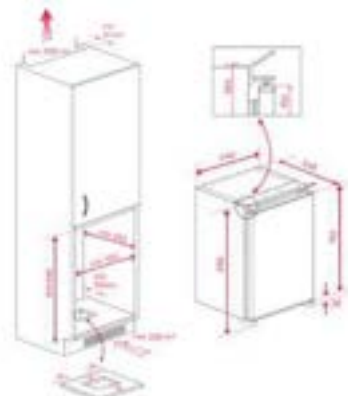

Afmetingen van het toestel

Hoogte 866 mm **Breedte** 540 mm **Diepte** 548 mm