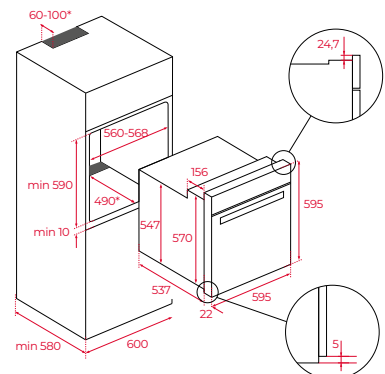

Afmetingen van het toestel

Hoogte 595 mm Breedte 595 mm Diepte 559 mm

Variante HLB 8400 P BK
Art. nr. 111000008
Adviesprijs € 1.117,00