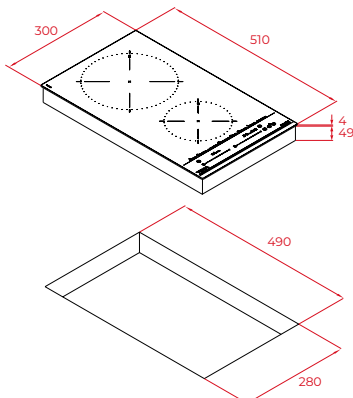

Laat minimaal 20 mm onder de kookplaat en zorg voor voldoende ventilatie.

Afmetingen van het toestel

Breedte 300 mm Diepte 510 mm Hoogte 53 mm

Variante IZC 32600 MST BK **Art. nr.** 112510022 **Adviesprijs** € 496,00