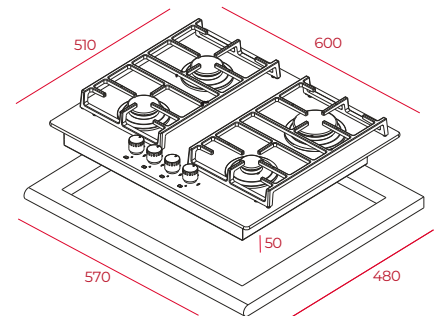

Afmetingen van het toestel

Breedte 600 mm Diepte 510 mm Hoogte 50 mm

Variante TTB 64320 TTC BK **Art. nr.** 112540007 (Metaal) **Adviesprijs** € 682,00

Variante TT 6415 **Art. nr.** 40239041 (Metaal) **Adviesprijs** € 444,00
TR 6415 **Art. nr.** 40239043 (Facet) **Adviesprijs** € 444,00
TB 6415 **Art. nr.** 40239042 (Randloos) **Adviesprijs** € 444,00

Variante GZC 64300 XBN **Art. nr.** 112570036 (Facet) **Adviesprijs** € 713,00