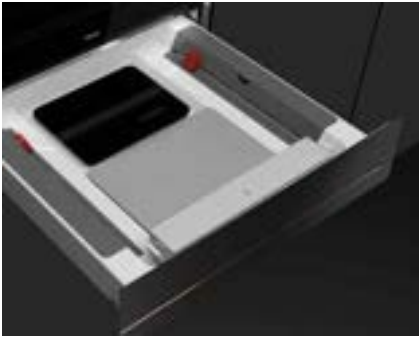

Technische gegevens

- Past ook in bovenkasten met een diepte van 325 mm

Afmetingen van het toestel

Hoogte 390 mm Breedte 595 mm Diepte 334 mm

Variante ML 82-G1 BIS L **Art. nr.** 112030009 **Adviesprijs** € 999,00