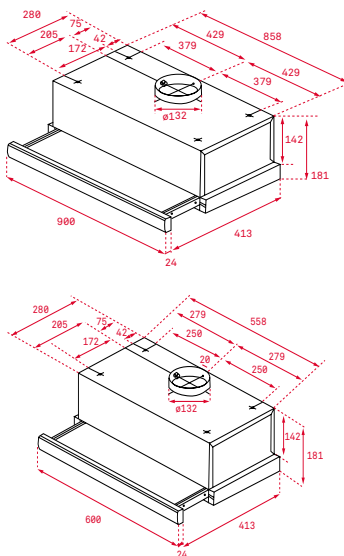

Afmetingen van het toestel

Breedte 900/600 mm

Variante	Art. nr.	Adviesprijs
TL 9310	40474390	€ 219,00
TL 6310	40474250	€ 169,00