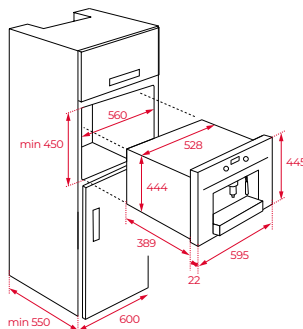

Afmetingen van het toestel

Hoogte 595 mm Breedte 595 mm Diepte 559 mm

Variante HLB 840 Art. nr. 41560070 Adviesprijs € 889,00

Afmetingen van het toestel

Hoogte 455 mm Breedte 595 mm Diepte 413 mm

Variante CLC 855 GM Art. nr. 41598030 Adviesprijs € 2.599,00