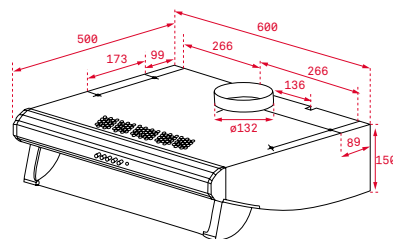

Afmetingen van het toestel

Breedte 600 mm

Variante	Art. nr.	Adviesprijs
C 6420	40465530	€ 239,00