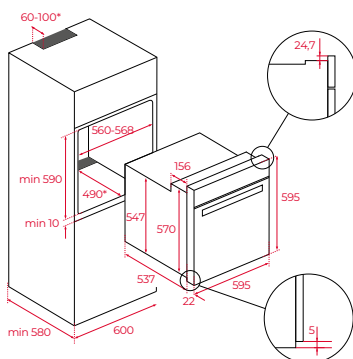

Toebehoren

- 1 gietijzeren grillrooster, 1 Universeel blik, 1 Bakrooster
- Professioneel Steakmes van 21 cm
- Grill handschoen

Afmetingen van het toestel

Hoogte 595 mm Breedte 595 mm Diepte 559 mm

Variante SteakMaster
Art. nr. 111000026
Adviesprijs € 1.945,00