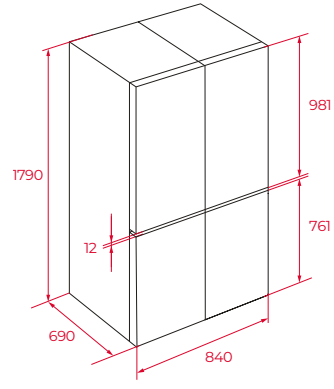

Afmetingen van het toestel

Hoogte 1790 mm Breedte 840 mm Diepte 690 mm

Variante RMF 74830 DSS **Art. nr.** 113430041 (Staal, donker) **Adviesprijs** € 2.499,00