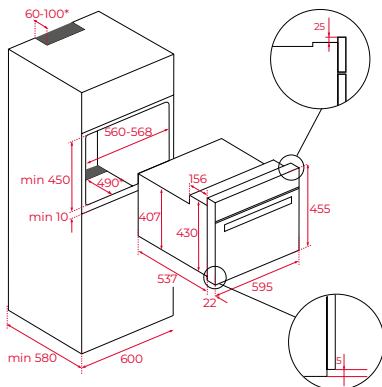

Afmetingen van het toestel

Hoogte 455 mm Breedte 595 mm Diepte 559 mm

Variante
HLC 847 SC

Art. nr.
40589020

Adviesprijs
€ 1.699,00

Afmetingen van het toestel

Hoogte 455 mm Breedte 595 mm Diepte 559 mm

Variante
HLC 847 C