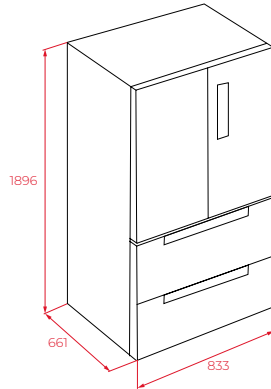

Hoogte 1896 mm Breedte 833 mm Diepte 661 mm

Variante RFD 77825 GBK EU **Art. nr.** 113430046 (Zwart glas) **Adviesprijs** € 2.499,00

Afmetingen van het toestel

Hoogte 1896 mm Breedte 833 mm Diepte 661 mm