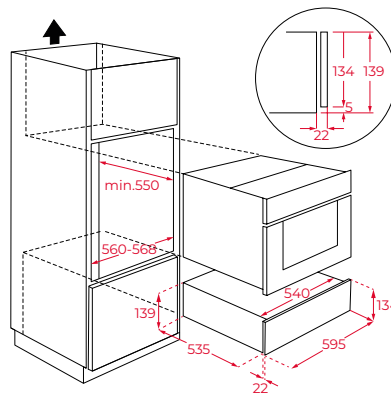

Afmetingen van het toestel

Hoogte 139 mm Breedte 595 mm Diepte 557 mm

Variante	Art. nr.	Adviesprijs
VS 1520 GS (zonder glasfront)	111600004	€ 819,00
NIEUW KIT-G1 VS/CP MB	111490016	€ 139,00

Variante	Art. nr.	Adviesprijs
CP 150 GS (zonder glasfront)	111600003	€ 419,00
NIEUW KIT-G1 VS/CP MB	111490016	€ 139,00