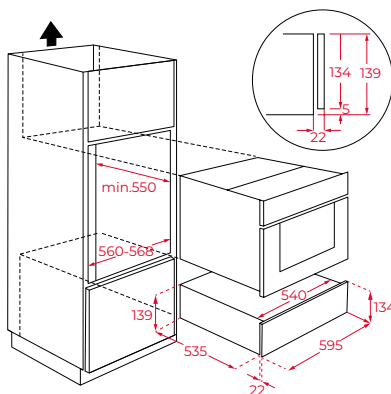

Afmetingen van het toestel

Hoogte 140 mm Breedte 595 mm Diepte 557 mm

Variante
VS 152 GS (incl. glasfront)

Art. nr.
40589951

Adviesprijs
€ 951,00

Afmetingen van het toestel

Hoogte 140 mm Breedte 595 mm Diepte 557 mm