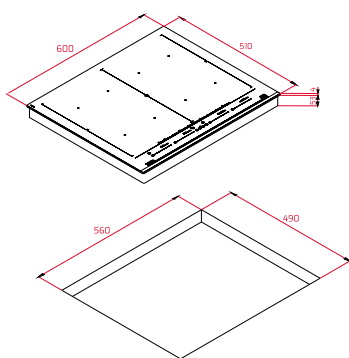

Afmetingen van het toestel

Breedte 600 mm Diepte 510 mm Hoogte 57 mm

Variante	Art. nr.	Adviesprijs
IZF 68700 MST BK	112500037 (Facet)	€ 1.376,00