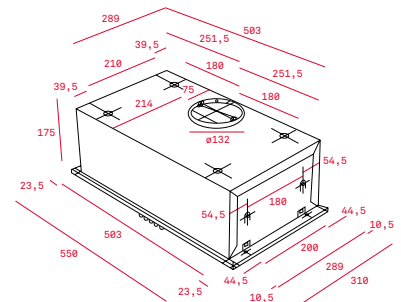

Bedieningscomfort

- Bedieningspaneel met drukknoppen

Optionele accessoires

- Koolfilter
2 stuks nodig Art. nr. 61801346 € 23,00

Afmetingen van het toestel

Breedte 550 mm

Variante	Art. nr.	Adviesprijs
GFH 55	40446706	€ 215,00