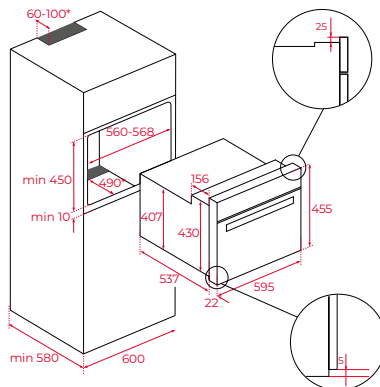

- 1 Bakrooster

Afmetingen van het toestel

Hoogte 455 mm Breedte 595 mm Diepte 559 mm

Variante
HSC 644 S

Art. nr.
41591750

Adviesprijs
€ 1.499,00

Afmetingen van het toestel

Hoogte 455 mm Breedte 595 mm Diepte 559 mm