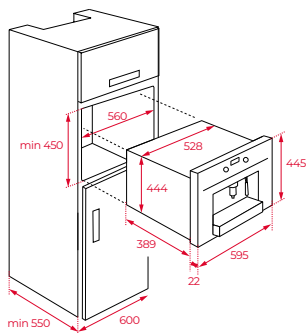

Afmetingen van het toestel

Hoogte 455 mm **Breedte** 595 mm **Diepte** 411 mm

Afmetingen van het toestel

Hoogte 455 mm **Breedte** 590 mm **Diepte** 557 mm

Afmetingen van het toestel

Hoogte 455 mm **Breedte** 595 mm **Diepte** 559 mm