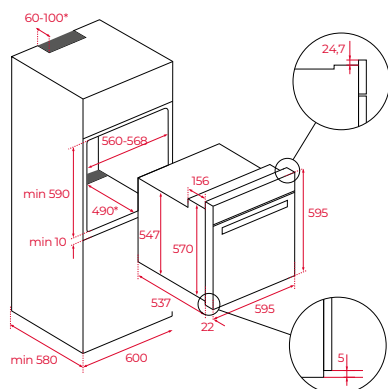

Onderhoudsgemak

- HydroClean® ECO reinigingsfunctie
- CrystalClean Email

Bedieningscomfort

- Verchroomde draaiknoppen
- Alarmklok

Toebehoren

- 1 Universeel blik
- 1 Bakrooster

Afmetingen van het toestel

Hoogte 595 mm Breedte 595 mm Diepte 559 mm