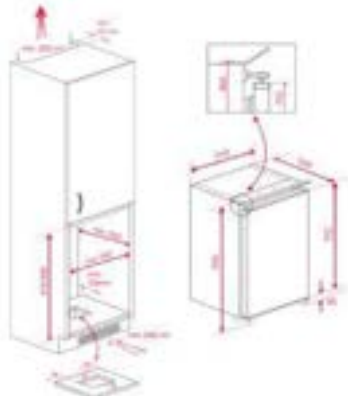

Technische gegevens:

- Bruto inhoud: 135 liter
- Nuttige inhoud: 126 liter

Afmetingen van het toestel

Hoogte 866 mm **Breedte** 540 mm **Diepte** 548 mm

Afmetingen van het toestel

Hoogte 866 mm **Breedte** 540 mm **Diepte** 548 mm