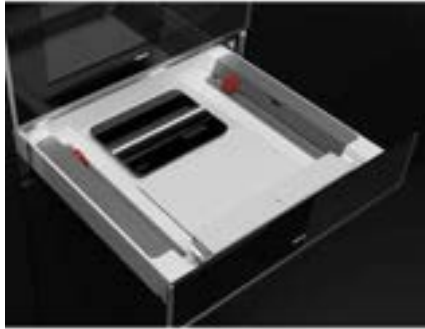

MAESTRO VS 152 GS

Inbouw vacuümlade

- Ideaal als aanvulling op een compact apparaat van 45 cm voor installatie in een nis van 60 cm hoog

Uitvoering

- Vacumeren
- Wegen

Onderhoudsgemak

- Vingerafdrukbestendig (oppervlaktebescherming tegen vingerafdrukken)

Bedieningscomfort

- Push-Pull-Systeem
- 2 compartimenten met snijder (aluminiumfolie/kunststoffolie)

Toebehoren

- Keukenweegschaal

Technische gegevens

- Maximaal nominaal vermogen: 115 W
- 220-240V - 50Hz