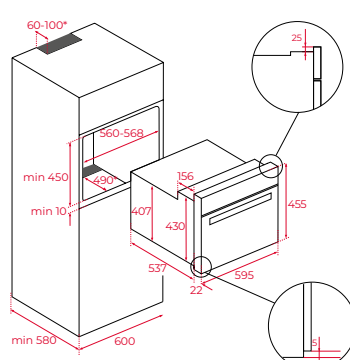

Afmetingen van het toestel

Hoogte 455 mm **Breedte** 595 mm **Diepte** 411 mm

Afmetingen van het toestel

Hoogte 455 mm **Breedte** 590 mm **Diepte** 557 mm

Afmetingen van het toestel

Hoogte 455 mm **Breedte** 595 mm **Diepte** 559 mm

Afmetingen van het toestel

Hoogte 455 mm Breedte 595 mm Diepte 559 mm

Variante
HLC 8406 BK

Art. nr.
111130009

Adviesprijs
€ 849,00

Afmetingen van het toestel

Hoogte 455 mm Breedte 595 mm Diepte 559 mm

Variante
HLC 8470 SC BK