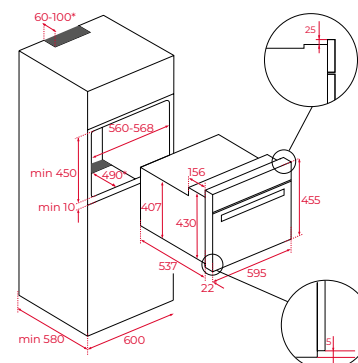

Afmetingen van het toestel

Hoogte 455 mm Breedte 595 mm Diepte 559 mm

Variante HLC 840 Art. nr. 41531020 Adviesprijs € 819,00