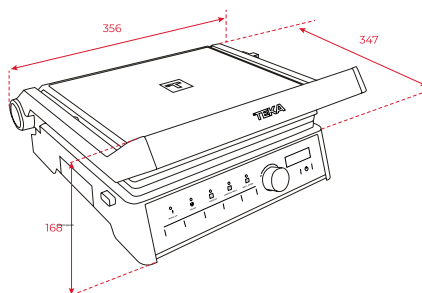

Onderhoudsgemak

- Afneembare bakplaat met antiaanbaklaag

Bedieningscomfort

- Elektronische bediening met knoppen aan de voorzijde

Afmetingen van het toestel

Hoogte 168 mm Breedte 356 mm Diepte 348 mm

Variante
EliteGrill