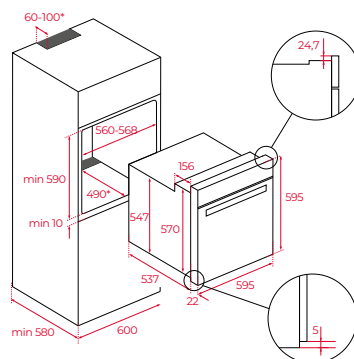

Toebehoren

- 1 Universeel blik
- 1 Bakrooster

Afmetingen van het toestel

Hoogte 595 mm Breedte 595 mm Diepte 559 mm

Variante HLB 860 P
Art. nr. 41566020
Adviesprijs € 1.179,00

MAESTRO HLB 840 P

Inbouw bakoven met Pyrolyse