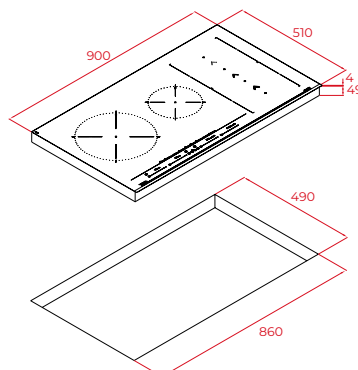

Afmetingen van het toestel

Breedte 900 mm Diepte 510 mm Hoogte 53 mm

Variante IZS 96700 MST BK
Art. nr. 112500033 (Facet)
Adviesprijs € 1.293,00

Afmetingen van het toestel

Breedte 800 mm Diepte 510 mm Hoogte 53 mm