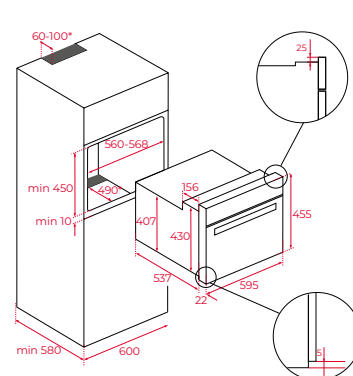

Afmetingen van het toestel

Hoogte 455 mm Breedte 595 mm Diepte 559 mm

Variante

HLC 8470 SC ST

Art. nr.

111230012

Adviesprijs

€ 1.799,00