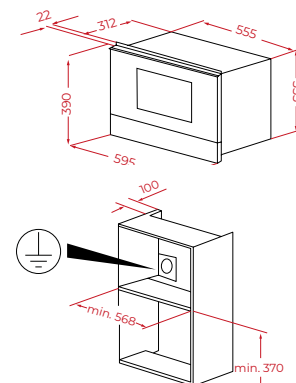

Adviesprijs
€ 1.399,00

Afmetingen van het toestel

Hoogte 455 mm Breedte 595 mm Diepte 559 mm

Variante
MLC 8440 ST

Art. nr.
111160004

Adviesprijs
€ 1.299,00

Afmetingen van het toestel

Hoogte 390 mm Breedte 595 mm Diepte 334 mm