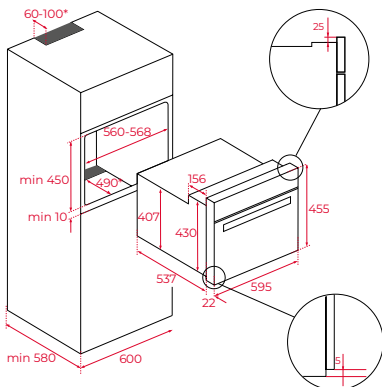

- 1 Bakrooster

Afmetingen van het toestel

Hoogte 455 mm Breedte 595 mm Diepte 559 mm

Variante
HSC 644 S

Art. nr.
41591750

Adviesprijs
€ 1.499,00

Afmetingen van het toestel

Hoogte 455 mm Breedte 595 mm Diepte 559 mm