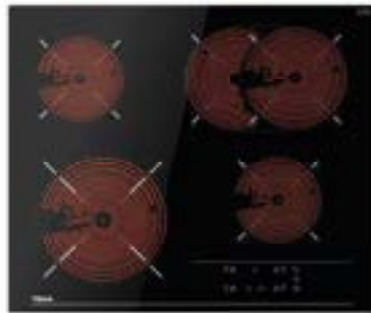

Afmetingen van het toestel

Hoogte 595 mm Breedte 595 mm Diepte 559 mm

Variante HSB 645 E1
Art. nr. 111270001
Adviesprijs € 775,00

NIEUW

TOTAL TTB 64320 PLV BK

Fornuisoven gebonden kookplaat

- Met TEKA fornuisovens HSB 645 E1 combineerbaar
- Schakelen van de kookplaat gaat via de het paneel van de oven
- Warmhoudfunctie
- Elegant metalen frame
- 4 kookzones:
 - VL HiLight-kookzone ø 120/210 mm
 - AL HiLight-kookzone ø 145 mm
 - VR HiLight-kookzone ø 145 mm
 - AR HiLight-kookzone ø 170 x 265 mm