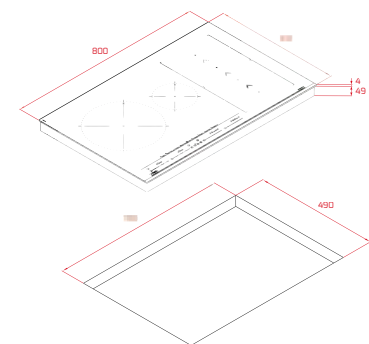

Afmetingen van het toestel

Breedte 900 mm Diepte 510 mm Hoogte 53 mm

Variante IZS 96700 MST BK
Art. nr. 112500033 (Facet)
Adviesprijs € 1.293,00

Afmetingen van het toestel

Breedte 800 mm Diepte 510 mm Hoogte 53 mm