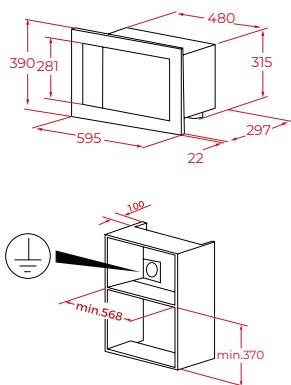

Hoogte 390 mm Breedte 595 mm Diepte 325 mm

Afmetingen van het toestel

Hoogte 258 mm Breedte 440 mm Diepte 340 mm

Variante
MS 620 BIS

Art. nr.
40584010

Adviesprijs
€ 506,00

Variante
MWE 225 G

Art. nr.
40590470