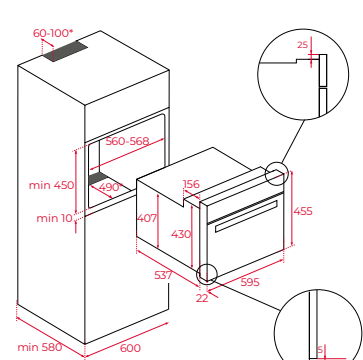

Afmetingen van het toestel

Hoogte 455 mm Breedte 595 mm Diepte 559 mm

Variante
HLC 8440 C BK

Art. nr.
111160012

Adviesprijs
€ 1.399,00