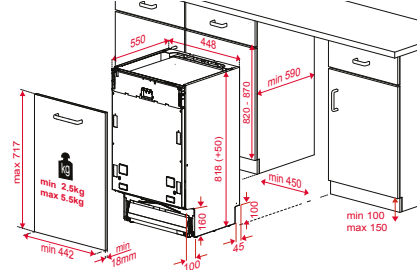

Afmetingen van het toestel

Hoogte 818 mm Breedte 448 mm Diepte 550 mm

Variante
DFI 44700

Art. nr.
114310000

Adviesprijs
€ 699,00