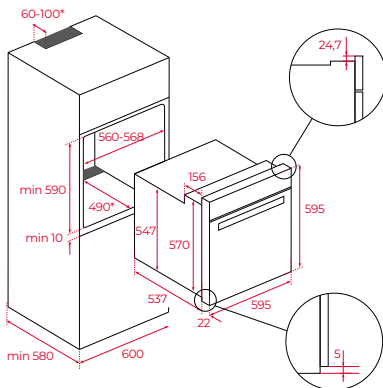

Afmetingen van het toestel

Hoogte 595 mm Breedte 595 mm Diepte 559 mm

Variante
HSB 635 P

Art. nr.
41566060

Adviesprijs
€ 951,00

Afmetingen van het toestel

Hoogte 595 mm Breedte 595 mm Diepte 559 mm

Variante
HSB 646