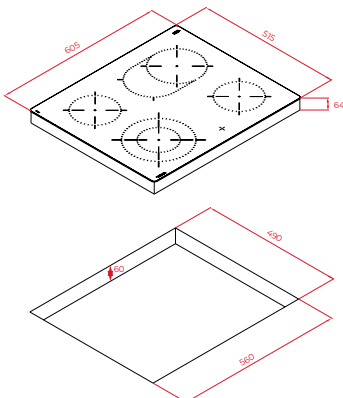

Afmetingen van het toestel

Breedte 605 mm Diepte 515 mm Hoogte 64 mm