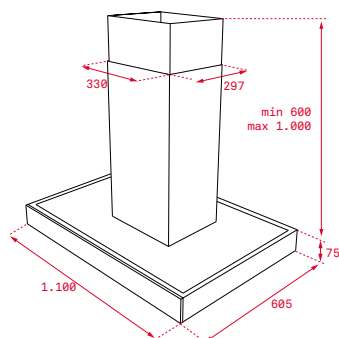

Afmetingen van het toestel

Breedte 1100 mm

Variante	Art. nr.	Adviesprijs
DPL 1185 Isla (onderstuk)	40483172	
DPL 1185 Isla (bovenstuk)	40483173	€ 1.698,00

LET OP: 2 pakketten!

MAESTRO
DLV 98660 BK T05

Afzuigkap hoofdvrij 90 cm