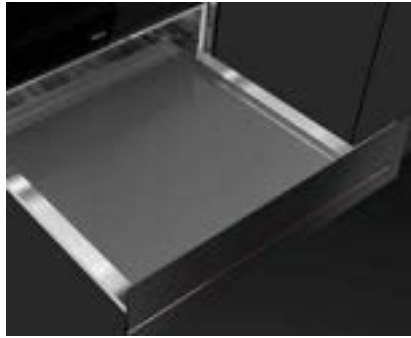

Technische gegevens

- Past ook in bovenkasten met een diepte van 325 mm

Afmetingen van het toestel

Hoogte 390 mm Breedte 595 mm Diepte 334 mm

Variante ML 82-G1 BIS L **Art. nr.** 112030009 **Adviesprijs** € 999,00