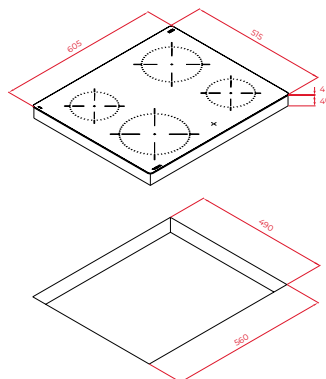

Afmetingen van het toestel

Breedte 605 mm Diepte 515 mm Hoogte 44 mm

Variante
TTC 64010 PLV BK

Art. nr.
112550016

Adviesprijs
€ 403,00