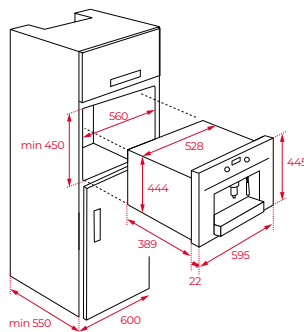

Afmetingen van het toestel

Hoogte 455 mm Breedte 595 mm Diepte 411 mm

Variante

CLC 855 GM ST

Art. nr.

111630003

Adviesprijs

€ 2.699,00