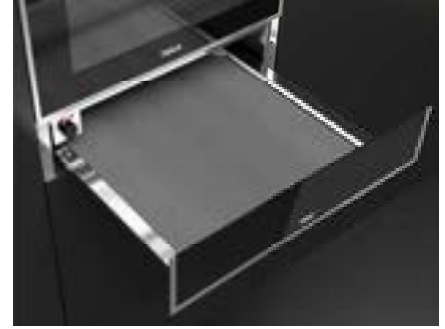

MAESTRO CP 15 GS

Inbouw warmhoudlade

- Ideaal als aanvulling op een compact apparaat van 45 cm voor installatie in een nis van 60 cm hoog

Uitvoering

- Capaciteit: servies voor 6 personen (max. 25 kg)
- Temperatuurknop binnenin
- Thermostaat 30 - 80°C

Onderhoudsgemak

- Vingerafdrukbestendig (oppervlaktebescherming tegen vingerafdrukken)

Bedieningscomfort

- Push-Pull-Systeem

Toebehoren

- 1 Antislipmat