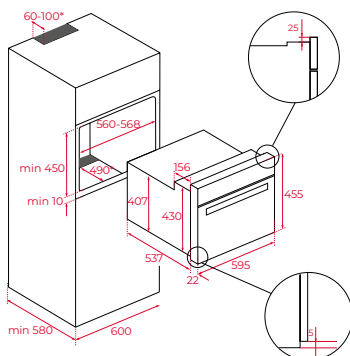

- 1 Bruineringschaal
- 1 Bakrooster

Technische gegevens

- Past ook in bovenkasten met een diepte van 325 mm

Afmetingen van het toestel

Hoogte 455 mm Breedte 595 mm Diepte 559 mm

Variante
HLC 8440 C ST

Art. nr.
111160006