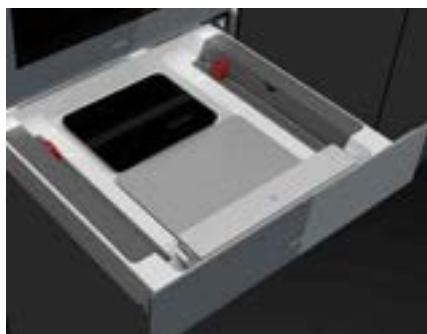

URBAN COLORS STONE GREY

TOTAL IZC 64630 MST ST

Inductiekookplaat 60 cm

Uitvoering

- Voorzijde facet rand
- Sensorbediening „MultiSlider“
- Individuele timer voor elke kookzone
- Power+ stand voor elke zone
- Functies met directe selectie:
- Grillen 200°C, Roosteren 190°C, Frituren 180°C, iQuickBoiling® 100°C, Kookniveau 98°C, Confit 80°C, Warmhoudstand 60°C, Smeltfunctie 48°C
- Pauzestand
- Synchro-functie
- Stop-and-Go-Functie
- Kinderveiligheid
- Warmhoudfunctie

Uitrusting

- 4 kookzones:
  - VL Inductiekookzone ø 150 mm
  - AL Inductiekookzone ø 215 mm
  - VR Inductiekookzone ø 185 mm
  - AR Inductiekookzone ø 185 mm

Laat minimaal 20 mm onder de kookplaat en zorg voor voldoende ventilatie.