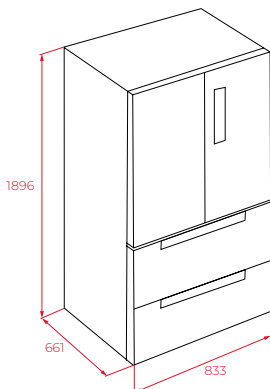

Afmetingen van het toestel

Hoogte 1898 mm **Breedte** 833 mm **Diepte** 661 mm

NIEUW

MAESTRO DIAMOND RS15 1B

- PureLine glazen opbouwspoeibak met 18/10 roestvrij stalen schaal
- 1 spoelbak
- Veiligheidsglas met afgeschuinde randen, hoge bestendigheid tegen stoten en thermische schokken
- R15 radius voor eenvoudige reiniging
- 3 1/2" Pop-up (automatische) korfplugset (61001273) met overloop en sifon
- Materiaaldikte 1 mm
- Vierkante SQ-design ontwerp-afvoer afdichting
- SilentSmart, 50 % reductie van het watergeluid
- Spoeibakafmeting LxBxH ca. 500x400x200 mm
- Uitsnede maat LxB ca. 580x500 mm
- Geschikt voor onderkast van 60 cm
- 2 kraangaten