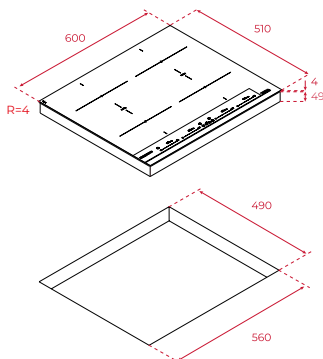

Afmetingen van het toestel

Breedte 600 mm Diepte 510 mm Hoogte 53 mm

Variante	Art. nr.	Adviesprijs
IBF 64-G1 MSP BM	112510038	€ 1.199,00