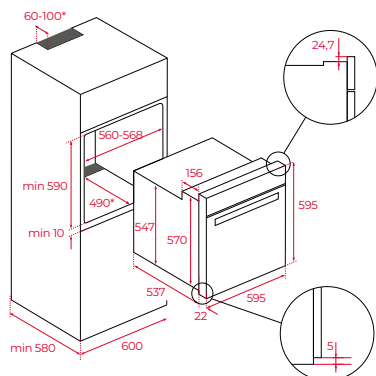

Afmetingen van het toestel

Hoogte 595 mm Breedte 595 mm Diepte 559 mm

Variante

HLB 8400 P ST

Art. nr.

111000009

Adviesprijs

€ 1.117,00