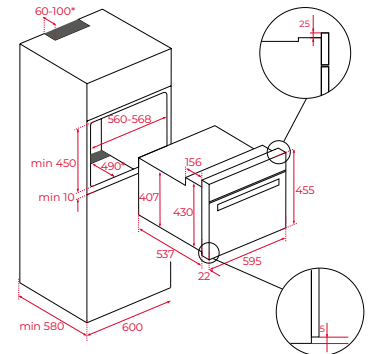

Afmetingen van het toestel

Hoogte 455 mm **Breedte** 595 mm **Diepte** 411 mm

Afmetingen van het toestel

Hoogte 455 mm **Breedte** 590 mm **Diepte** 557 mm

Afmetingen van het toestel

Hoogte 455 mm **Breedte** 595 mm **Diepte** 559 mm