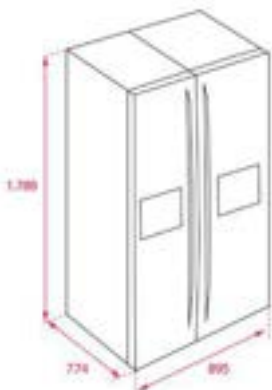

Afmetingen van het toestel

Hoogte 1788 mm Breedte 895 mm Diepte 774 mm