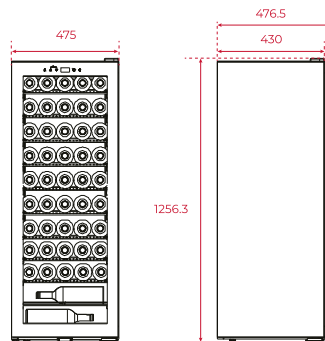

Technische gegevens:

- Bruto inhoud: 100 liter
- Netto inhoud: 83 liter

Afmetingen van het toestel

Hoogte 455 Breedte 590 mm Diepte 557 mm

Afmetingen van het toestel

Hoogte 1.256 mm Breedte 475 mm Diepte 476 mm