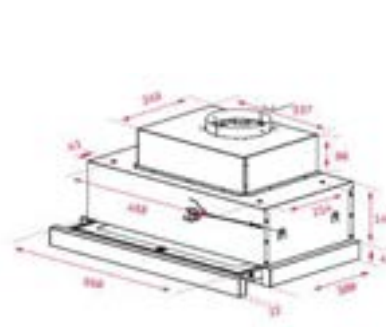

Afmetingen van het toestel

Breedte 600 mm

Variante	Art. nr.	Adviesprijs
CNL 6610	40436830	€ 349,00