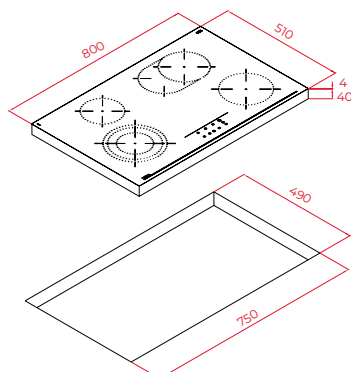

Afmetingen van het toestel

Breedte 800 mm Diepte 510 mm Hoogte 44 mm