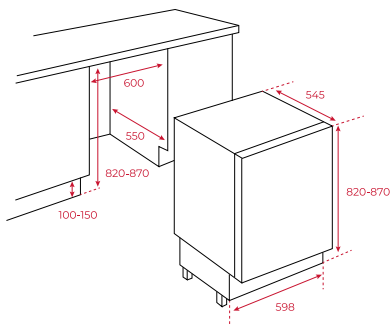

Afmetingen van het toestel

Hoogte 820 mm **Breedte** 598 mm **Diepte** 545 mm