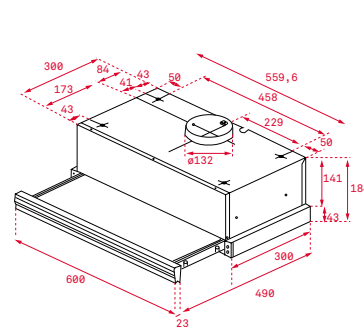

Afmetingen van het toestel

Breedte 600 mm

Variante	Art. nr.	Adviesprijs
CNL 6415 Plus	40436820	€ 379,00