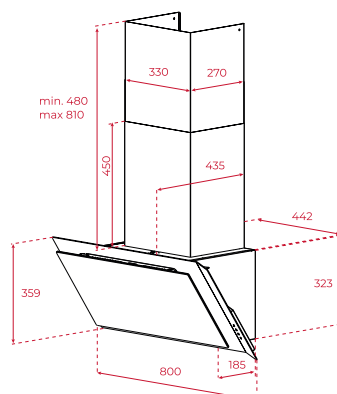

Afmetingen van het toestel

Breedte 900 mm

Variante	Art. nr.	Adviesprijs
DVI 88-G1 EOS BM	112930056	€ 1.199,00