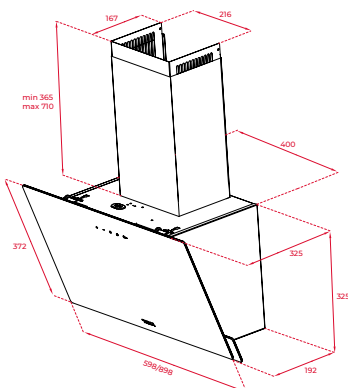

Afmetingen van het toestel

Breedte 900/600 mm

Variante	Art. nr.	Adviesprijs
DVN 94030 TTC BK	112950008	€ 469,00
DVN 64030 TTC BK	112950004	€ 349,00