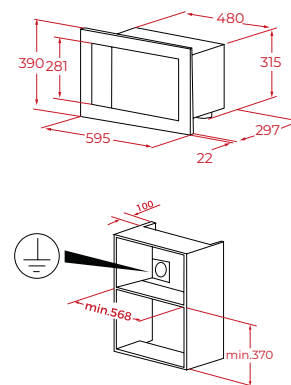

Hoogte 390 mm Breedte 595 mm Diepte 334 mm

Variante
ML 822 BIS L

Art. nr.
40584300

Adviesprijs
€ 951,00

Afmetingen van het toestel

Hoogte 390 mm Breedte 595 mm Diepte 325 mm

Variante
ML 820 BIS

Art. nr.
40584200