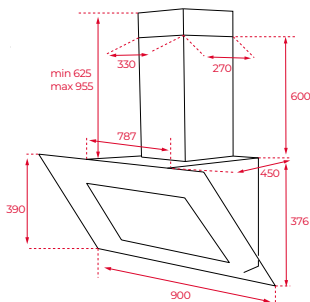

Afmetingen van het toestel

Breedte 900 mm

NIEUW

MAESTRO DIAMOND RS15 1B

- PureLine glazen opbouwspoelbak met 18/10 roestvrij stalen schaal
- 1 spoelbak
- Veiligheidsglas met afgeschuinde randen, hoge bestendigheid tegen stoten en thermische schokken
- R15 radius voor eenvoudige reiniging
- 3 1/2" Pop-up (automatische) korfplugset (61001273) met overloop en sifon
- Materiaaldikte 1 mm
- Vierkante SQ-design ontwerp-afvoer afdichting
- SilentSmart, 50 % reductie van het watergeluid
- Spoelbakafmeting LxBxH ca. 500x400x200 mm
- Uitsnede maat LxB ca. 580x500 mm
- Geschikt voor onderkast van 60 cm
- 2 kraangaten