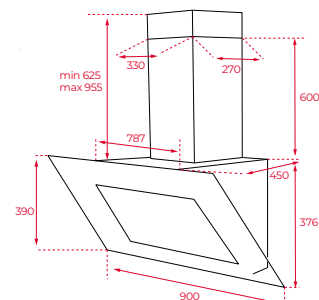

Afmetingen van het toestel

Hoogte 139 mm Breedte 595 mm Diepte 572 mm

Afmetingen van het toestel

Hoogte 139 mm Breedte 595 mm Diepte 572 mm

Afmetingen van het toestel

Breedte 900 mm

Variante

VS 1520 GS (zonder glasfront)
Glasfront Night River Black