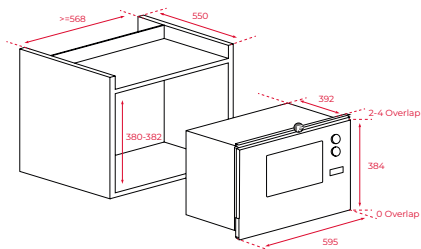

Afmetingen van het toestel

Hoogte 384 mm Breedte 595 mm Diepte 392 mm

Variante
ML 825 TFL

Art. nr.
40590640

Adviesprijs
€ 537,00