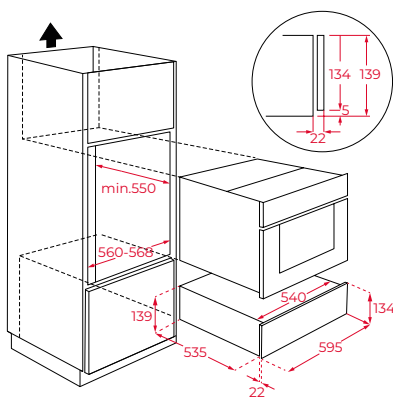

Toebehoren

- Keukenweegschaal

Technische gegevens

- Maximaal nominaal vermogen: 115 W
- 220-240V - 50Hz

Afmetingen van het toestel

Hoogte 139 mm Breedte 595 mm Diepte 557 mm

Variante	Art. nr.	Adviesprijs
VS 1520 GS (zonder glasfront)	111600004	€ 819,00
Glasfront Stone Grey	111890004	€ 118,00