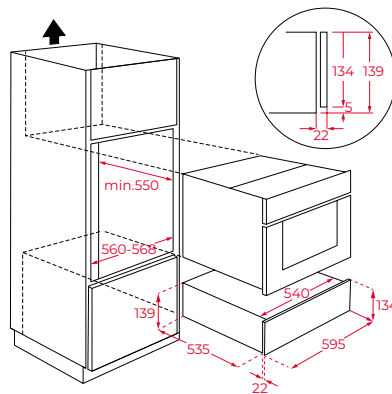

Afmetingen van het toestel

Hoogte 139 mm Breedte 595 mm Diepte 572 mm

Afmetingen van het toestel

Hoogte 139 mm Breedte 595 mm Diepte 572 mm

Afmetingen van het toestel

Breedte 900 mm

Variante

VS 1520 GS (zonder glasfront)
Glasfront Night River Black