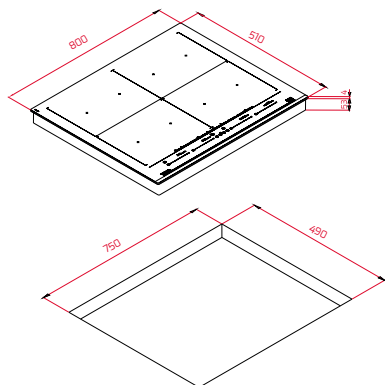

Afmetingen van het toestel

Breedte 800 mm Diepte 510 mm Hoogte 57 mm

Variante	Art. nr.	Adviesprijs
IZF 88700 MST BK	112500029 (Facet)	€ 1.551,00