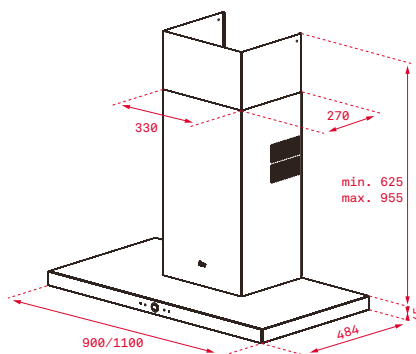

Afmetingen van het toestel

Breedte 1100/900 mm

Variante	Art. nr.	Adviesprijs
DHP 118760 S05	112960013	€ 1.099,00
DHP 98760 S05	112960012	€ 949,00

TOTAL DSH 985/685

Wandkap 90/60 cm

- Wandmontage

Uitrusting

- DT Motor
- Telescopische schacht
- Afzuigcapaciteit min. 315 m³/h - max. 807 m³/h Afvoerluchtwerking
- Recirculatie mogelijk
- 1 x LED-strip
- 3-standen vermogensregeling
- Intensief stand
- 3 / 2 x Roestvrij Staal vetfilter
- Uitschakelvertraging