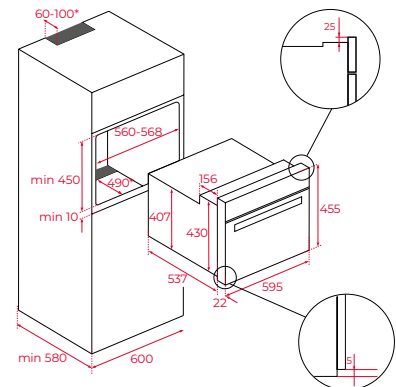

Afmetingen van het toestel

Hoogte 455 mm Breedte 595 mm Diepte 559 mm

Variante
MSC 642

Art. nr.
40586800

Adviesprijs
€ 999,00