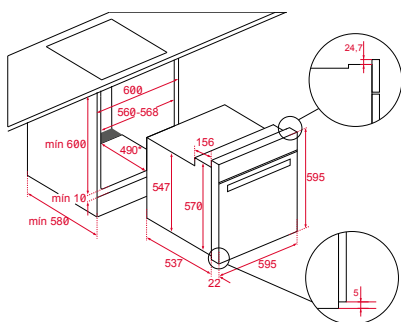

Afmetingen van het toestel

Hoogte 595 mm Breedte 595 mm Diepte 559 mm

Variante HSB 645 E1
Art. nr. 111270001
Adviesprijs € 775,00

NIEUW

TOTAL TTB 64320 PLV BK

Fornuisoven gebonden kookplaat

- Met TEKA fornuisovens HSB 645 E1 combineerbaar
- Schakelen van de kookplaat gaat via de het paneel van de oven
- Warmhoudfunctie
- Elegant metalen frame
- 4 kookzones:
 - VL HiLight-kookzone ø 120/210 mm
 - AL HiLight-kookzone ø 145 mm
 - VR HiLight-kookzone ø 145 mm
 - AR HiLight-kookzone ø 170 x 265 mm