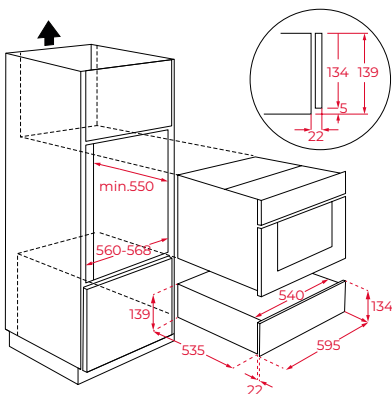

Afmetingen van het toestel

Hoogte 139 mm Breedte 595 mm Diepte 572 mm

Afmetingen van het toestel

Hoogte 139 mm Breedte 595 mm Diepte 572 mm

Afmetingen van het toestel

Breedte 900 mm

Variante

VS 1520 GS (zonder glasfront)
Glasfront Night River Black