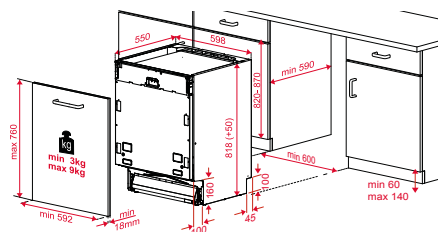

Afmetingen van het toestel

Hoogte 820 mm Breedte 600 mm Diepte 550 mm

Variante
DFI 76950

Art. nr.
114260004

Adviesprijs
€ 919,00