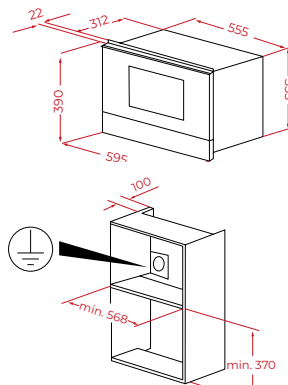

Afmetingen van het toestel

Hoogte 455 mm Breedte 595 mm Diepte 559 mm

Variante MLC 8440 BK **Art. nr.** 111160003 **Adviesprijs** € 1.299,00

Afmetingen van het toestel

Hoogte 390 mm Breedte 595 mm Diepte 334 mm