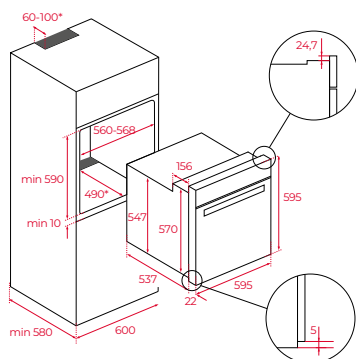

Afmetingen van het toestel

Hoogte 595 mm Breedte 595 mm Diepte 559 mm

Variante HLB 840 Art. nr. 41560070 Adviesprijs € 889,00

Afmetingen van het toestel

Hoogte 455 mm Breedte 595 mm Diepte 413 mm

Variante CLC 855 GM Art. nr. 41598030 Adviesprijs € 2.599,00