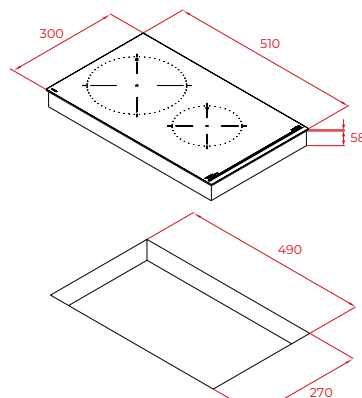

Afmetingen van het toestel

Breedte 300 mm Diepte 510 mm Hoogte 58 mm

Variante TZC 32320 TTC BK **Art. nr.** 112540002 (Facet) **Adviesprijs** € 392,00