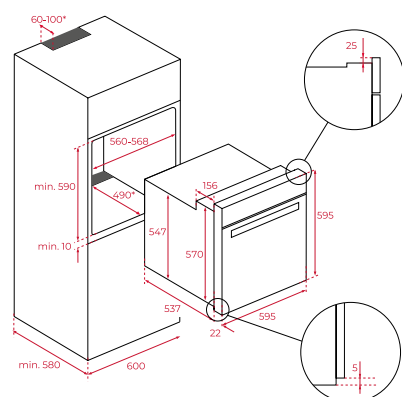

Toebehoren

- 1 Bakblik, 1 Universeel blik
- 1 Bakrooster
- 1 Ovenbaksteen met greep

Afmetingen van het toestel

Hoogte 595 mm Breedte 595 mm Diepte 559 mm

Variante HLB 85-G1 P BM **Art. nr.** 111000056 **Adviesprijs** € 1.499,00