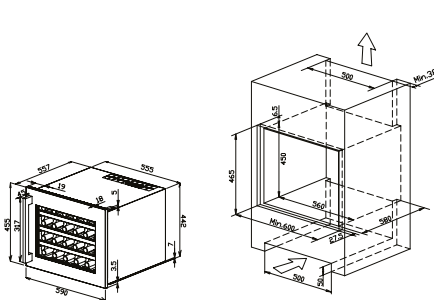

Afmetingen van het toestel

Hoogte 455 mm **Breedte** 595 mm **Diepte** 411 mm

Afmetingen van het toestel

Hoogte 455 mm **Breedte** 590 mm **Diepte** 557 mm

Afmetingen van het toestel

Hoogte 455 mm **Breedte** 595 mm **Diepte** 559 mm