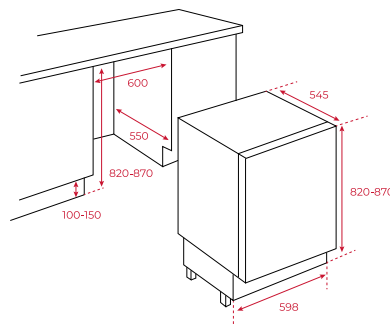

Technische gegevens:

- Bruto inhoud: 130 liter
- Nuttige inhoud: 128 liter

Afmetingen van het toestel

Hoogte 820 mm **Breedte** 598 mm **Diepte** 545 mm

Afmetingen van het toestel

Hoogte 820 mm **Breedte** 598 mm **Diepte** 545 mm