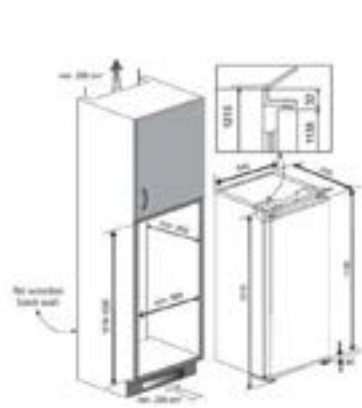

Afmetingen van het toestel

Hoogte 1215 mm Breedte 540 mm Diepte 545 mm

Variante	Art. nr.	Adviesprijs
RSR 42250 FI	113470010	€ 827,00