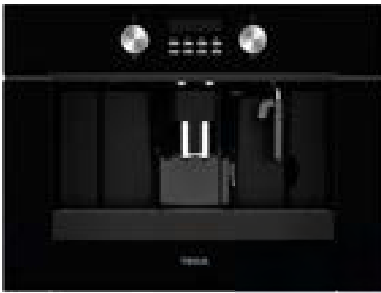

Toebehoren

- 1 Universeel blik
- 1 Bakrooster

Afmetingen van het toestel

Hoogte 595 mm Breedte 595 mm Diepte 559 mm

Variante HLB 8400 P BK
Art. nr. 111000008
Adviesprijs € 1.117,00

NIEUW

MAESTRO RVI 10024 GBK