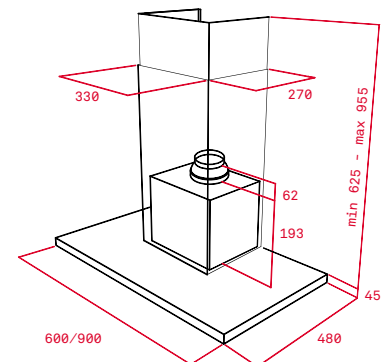

Afmetingen van het toestel

Breedte 900/600 mm

Variante	Art. nr.	Adviesprijs
DSH 985	40483172	€ 679,00
DSH 685	40483173	€ 569,00