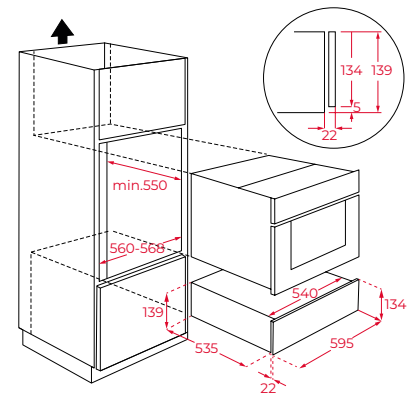

Afmetingen van het toestel

Hoogte 140 mm Breedte 595 mm Diepte 557 mm

Variante
VS 152 GS (incl. glasfront)

Art. nr.
40589951

Adviesprijs
€ 951,00

Afmetingen van het toestel

Hoogte 140 mm Breedte 595 mm Diepte 557 mm