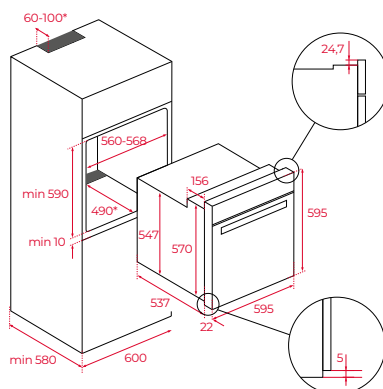

Afmetingen van het toestel

Hoogte 595 mm Breedte 595 mm Diepte 559 mm

Variante
HCB 654S

Art. nr.
111020020

Adviesprijs
€ 692,00