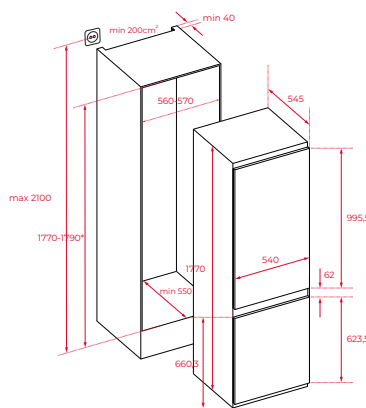

Afmetingen van het toestel

Hoogte 1770 mm Breedte 540 mm Diepte 545 mm

Variante	Art. nr.	Adviesprijs
RBF 43320 FI	113570022	€ 1.034,00