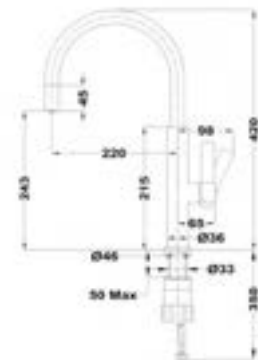

Variante RFD 77825 GBK **Art. nr.** 113430046 (zwart glas) **Adviesprijs** € 2.499,00

Variante DIAMOND RS15 1B **Art. nr.** 115000075 (zwart glas) **Adviesprijs** € 789,00

Variante FOT 995 **Art. nr.** 116030023 (Chroom/zwart) **Adviesprijs** € 219,00