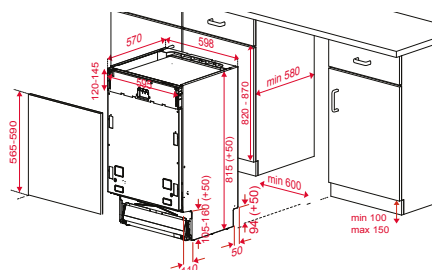

Afmetingen van het toestel

Hoogte 815 mm Breedte 598 mm Diepte 570 mm

Variante
DSI 46750

Art. nr.
114270011

Adviesprijs
€ 639,00