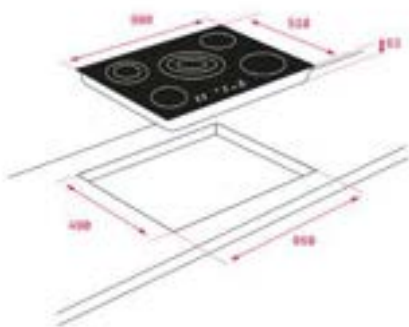

Afmetingen van het toestel

Breedte 900 mm Diepte 510 mm Hoogte 63 mm