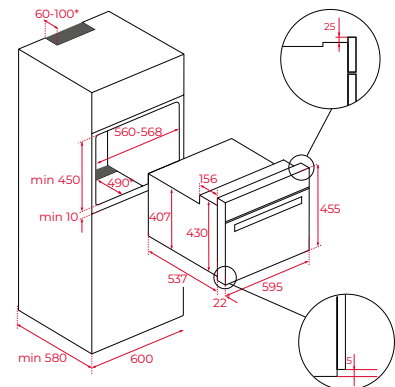

Afmetingen van het toestel

Hoogte 455 mm Breedte 595 mm Diepte 559 mm

Variante
HLC 844 C

Art. nr.
40587602

Adviesprijs
€ 1.299,00