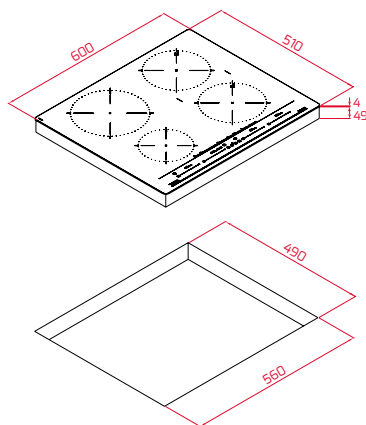

Afmetingen van het toestel

Breedte 600 mm Diepte 510 mm Hoogte 53 mm

Variante	Art. nr.	Adviesprijs
IZC 64630 MST ST	1112500026	€ 919,00

MAESTRO VS 1520 GS

Inbouw vacuümlade

- Ideaal als aanvulling op een compact apparaat van 45 cm voor installatie in een nis van 60 cm hoog

Uitvoering

- Vacumeren
- Wegen

Onderhoudsgemak

- Vingerafdrukbestendig (oppervlaktebescherming tegen vingerafdrukken)

Bedieningscomfort

- Push-Pull-Systeem
- 2 compartimenten met snijder (aluminiumfolie/kunststoffolie)

Toebehoren

- Keukenweegschaal

Technische gegevens

- Maximaal nominaal vermogen: 115 W
- 220-240V - 50Hz