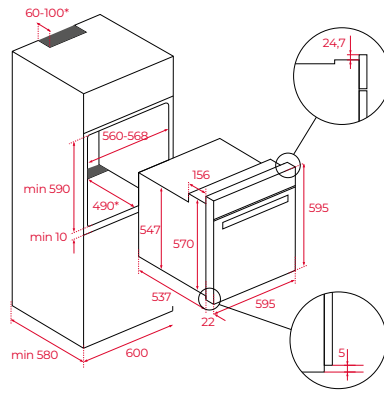

Afmetingen van het toestel

Hoogte 595 mm Breedte 595 mm Diepte 559 mm

Variante
HSB 635 P

Art. nr.
41566060

Adviesprijs
€ 951,00

Afmetingen van het toestel

Hoogte 595 mm Breedte 595 mm Diepte 559 mm

Variante
HSB 646