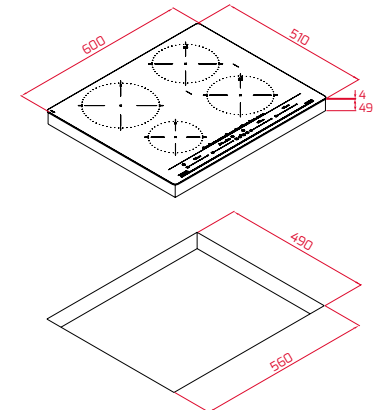

Afmetingen van het toestel

Breedte 600 mm Diepte 510 mm Hoogte 53 mm

Variante IZC 64630 MST BK **Art. nr.** 112500022 (facet) **Adviesprijs** € 837,00