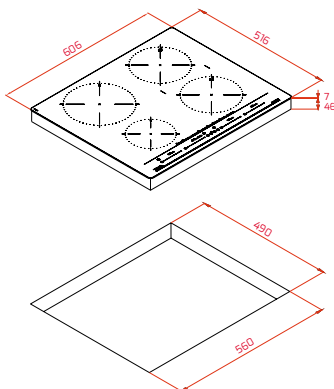

Afmetingen van het toestel

Breedte 606 (IZC 600) mm Diepte 516 (IZC 510) mm Hoogte 53 mm