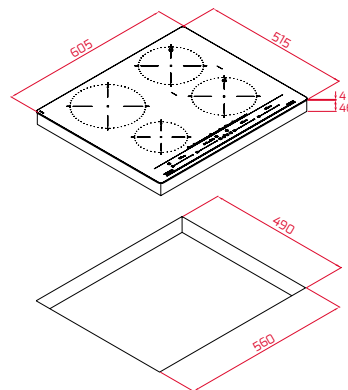

Zolang de voorraad strekt

Afmetingen van het toestel

Breedte 605 mm Diepte 515 mm Hoogte 50 mm

Variante	Art. nr.	Adviesprijs
IT 6450 iKNOB	10210182 (Metaal)	€ 1.065,00