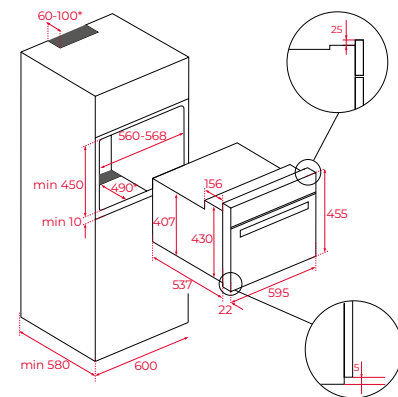

Afmetingen van het toestel

Hoogte 455 mm Breedte 595 mm Diepte 559 mm

Variante HLC 84-G1 C BM **Art. nr.** 111160015 **Adviesprijs** € 1.599,00

NIEUW

MAESTRO ML 82-G1 BIS L

Inbouw magnetron met grill

Uitvoering